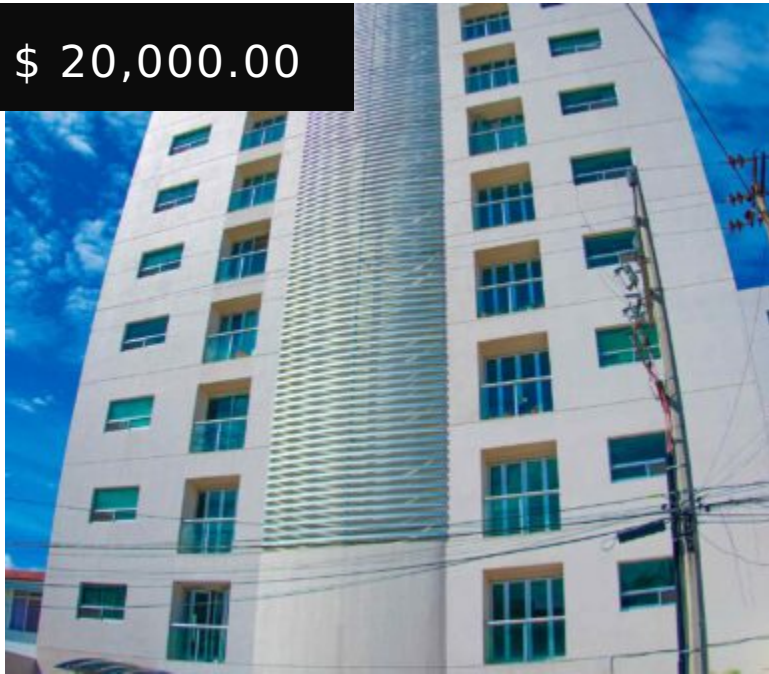

AMPLIOS DEPARTAMENTOS EN RENTA EN PROVIDENCIA | GUADALAJARA REAL ESTATE

<https://silmexicogudalajara.com>

\$ 20,000.00

Ven a conocer estos amplios departamentos dentro de Providencia, con amplios espacios, estacionamiento subterráneo, gimnasio e increíbles vistas. Ubicado entre las calles de Rubén Darío y Pablo Neruda, se encuentra este edificio de departamentos, su excelente ubicación te permite ubicarte dentro de una de las mejores zonas de la ciudad,...

HECHOS BÁSICOS

ID de propiedad: 6010

Publicación: 08/31/20

Dormitorios: 3

Pisos: 10

Período de arriendo: Per month

Precio desde: \$20,000.00 mxn per month

Precio en moneda MXN: \$ 20,000.00